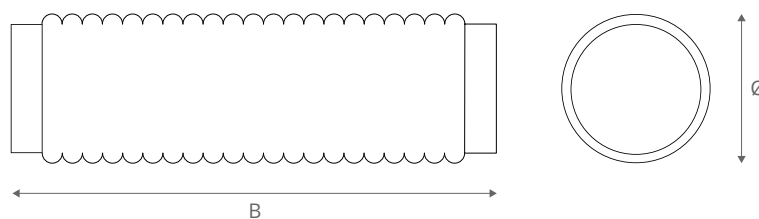

Lydflex

Lydflex anvendes til lyddæmpning af ventilationsstøj. Produktet er fleksibelt og kan bøjes 90°.

Lagerføres i følgende dimensioner:

	B	Ø
Model A	600 mm	160 mm
Model B	1200 mm	160 mm
Model C	600 mm	200 mm
Model D	1200 mm	200 mm

Model A, plantegning

Model A

Model A